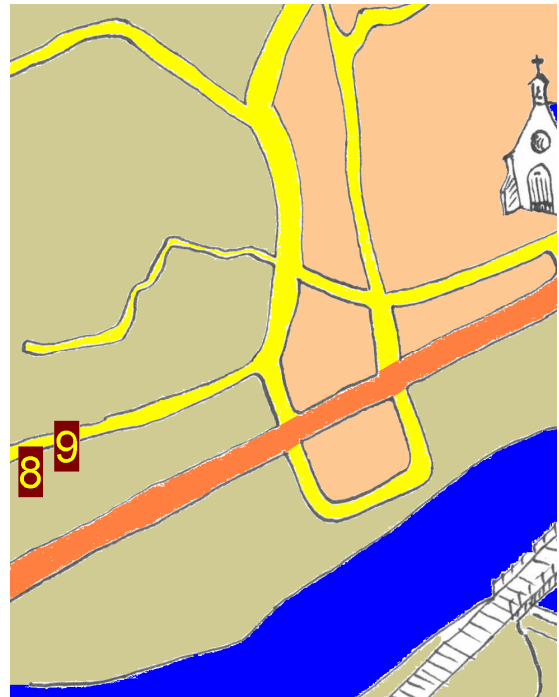

Le Chou - Pontoise

Artiste : Camille PISSARRO **9**

Titre : **La route d'Auvers**

Technique : Huile sur toile

Site: Pontoise - Le Chou

Détail

Détail

La Route de Pontoise est la voie principale entre les deux villes, et prends le nom de Route d'Auvers après le Valhermeil.

Sur cette route et jusqu'à Pontoise, Camille Pissarro a été très productif, plusieurs motifs sont représentés.