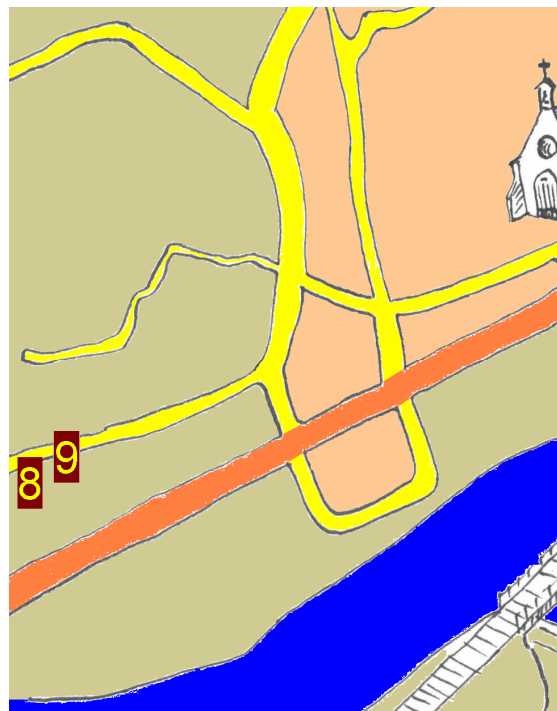

# LE CHOU - PONTOISE

Artiste : Camille PISSARRO **8**

Titre : **Au jardin**

Dimension : 52 x 42 cm

Technique : Huile sur toile

Musée : Narodni Galerie, Prague, Czech Republic

Site: Pontoise - Le Chou

Après avoir représenté les motifs de Camille Pissarro au Valhermeil, le quartier "Le Chou" nous permet de faire la liaison avec la ville de Pontoise.

Trois motifs sont représentés dans cet ouvrage, dont un dessin.

Le Chou peut être observé après le Valhermeil en suivant la rue Schmith